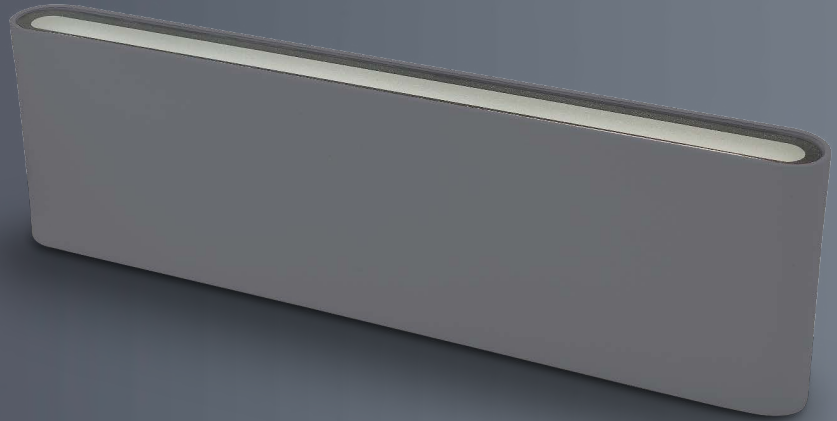

# demon-3

### datasheet

ref. 5551835

Nombre / Name	Demon-3
Referencia / Reference	5551835
Materiales / Materials	Aluminio + cristal / Aluminium + glass
Difusor / Diffuser	Cristal / Glass
Potencia / Power	2x9W
Temperatura de color / Color temperature	4000K
Flujo luminoso / Luminous flux	1200lm
Ángulo de apertura / Beam angle	180°
IP	54
IK	06
F.P	>0,5
UGR	<16
IRC	>80
Chip	OSRAM
Driver	Eaglerise
Vida media (duración) / Average life	>25.000h
Clase energética / Energy class	A
Aislamiento eléctrico / Electrical isolation	Clase I / Class I
Colores / Colors	Antracita / Anthracite
Medida exterior / Product size	300mm x 90mm x 28mm
Tª (ambiente/trabajo) / Tª (environment/work)	-20°C ~ 50°C
Input	AC220 ~ 240V
Output	DC400mA 28-42V
Frecuencia / Frequency	50/60Hz
Peso / Weight	910g
Certificados / Certificates	CE + RoHS
Garantía / Warranty	2 años / 2 years