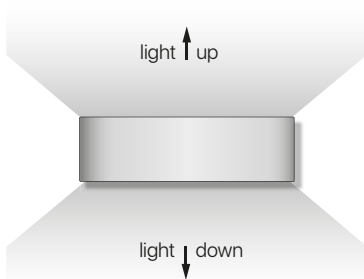

### datasheet

ref. 5551835

Nombre / Name	Demon-3
Referencia / Reference	5551835
Materiales / Materials	Aluminio + cristal / Aluminium + glass
Difusor / Diffuser	Cristal / Glass
Potencia / Power	2x9W
Temperatura de color / Color temperature	4000K
Flujo luminoso / Luminous flux	1200lm
Ángulo de apertura / Beam angle	180°
IP	54
IK	06
F.P	>0,5
UGR	<16
IRC	>80
Chip	OSRAM
Driver	Eaglerise
Vida media (duración) / Average life	>25.000h
Clase energética / Energy class	A
Aislamiento eléctrico / Electrical isolation	Clase I / Class I
Colores / Colors	Antracita / Anthracite
Medida exterior / Product size	300mm x 90mm x 28mm
Tª (ambiente/trabajo) / Tª (environment/work)	-20°C ~ 50°C
Input	AC220 ~ 240V
Output	DC400mA 28-42V
Frecuencia / Frequency	50/60Hz
Peso / Weight	910g
Certificados / Certificates	CE + RoHS
Garantía / Warranty	2 años / 2 years