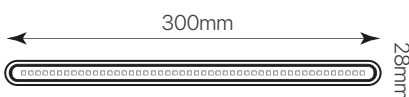

### datasheet

ref. 5551835

Nombre / Name	Demon-3
Referencia / Reference	5551835
Materiales / Materials	Aluminio + cristal / Aluminium + glass
Difusor / Diffuser	Cristal / Glass
Potencia / Power	2x9W
Temperatura de color / Color temperature	4000K
Flujo luminoso / Luminous flux	1200lm
Ángulo de apertura / Beam angle	180°
IP	54
IK	06
F.P	>0,5
UGR	<16
IRC	>80
Chip	OSRAM
Driver	Eaglerise
Vida media (duración) / Average life	>25.000h
Clase energética / Energy class	A
Aislamiento eléctrico / Electrical isolation	Clase I / Class I
Colores / Colors	Antracita / Anthracite
Medida exterior / Product size	300mm x 90mm x 28mm
Tª (ambiente/trabajo) / Tª (environment/work)	-20°C ~ 50°C
Input	AC220 ~ 240V
Output	DC400mA 28-42V
Frecuencia / Frequency	50/60Hz
Peso / Weight	910g
Certificados / Certificates	CE + RoHS
Garantía / Warranty	2 años / 2 years